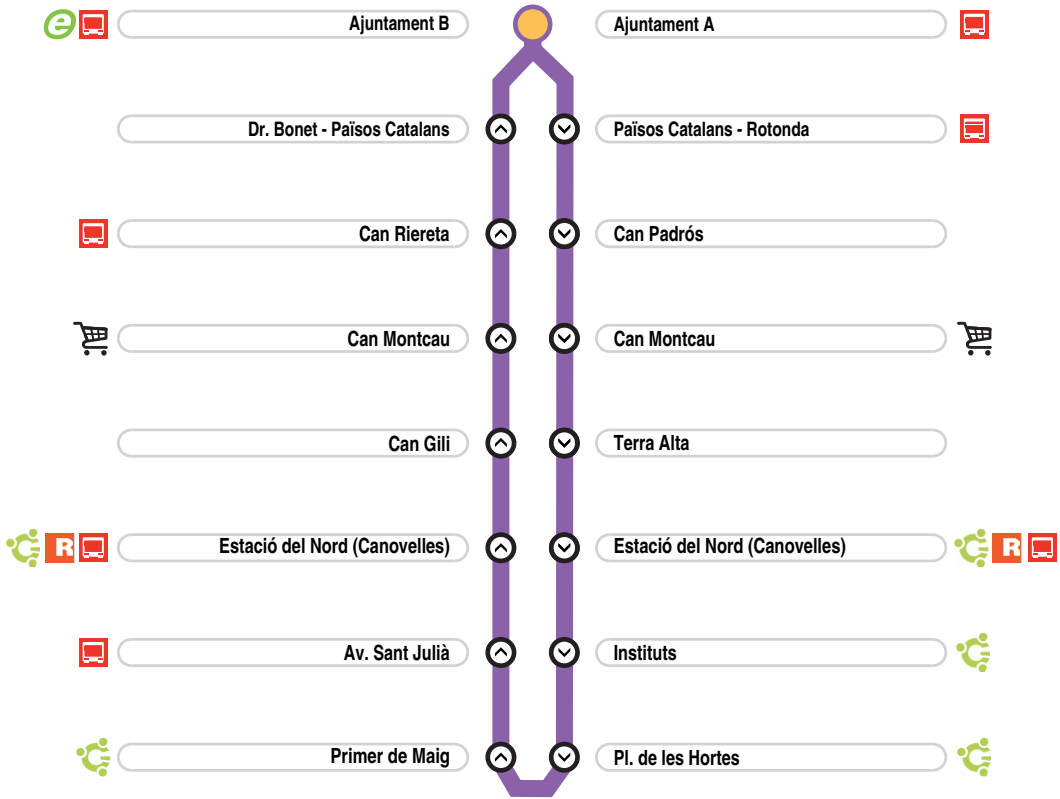

A7 Lliçà > Can Montcau > Granollers Congost

Parc Comercial Can Montcau

Transports públics de la Generalitat de Catalunya

Bus exprés e7

TransGran

Ajuntament B	8.45	9.45	10.45	11.45	12.45	13.45	15.45	16.45	17.45	18.45	19.45	20.45	21.45	22.45	23.45
P. Catalans-Rotonda	8.46	9.46	10.46	11.46	12.46	13.46	15.46	16.46	17.46	18.46	19.46	20.46	21.46	22.46	23.46
Can Padrós	8.48	9.48	10.48	11.48	12.48	13.48	15.48	16.48	17.48	18.48	19.48	20.48	21.48	22.48	23.48
Can Montcau	8.51	9.51	10.51	11.51	12.51	13.51	15.51	16.51	17.51	18.51	19.51	20.51	21.51	22.51	23.51
Terra Alta	8.55	9.55	10.55	11.55	12.55	13.55	15.55	16.55	17.55	18.55	19.55	20.55	21.55	22.55	23.55
Estació del Nord	8.57	9.57	10.57	11.57	12.57	13.57	15.57	16.57	17.57	18.57	19.57	20.57	21.57	22.57	23.57
Instituts	8.59	9.59	10.59	11.59	12.59	13.59	15.59	16.59	17.59	18.59	19.59	20.59	21.59	22.59	23.59
Pl. de les Hortes	9.01	10.01	11.01	12.01	13.01	14.01	16.01	17.01	18.01	19.01	20.01	21.01	22.01	23.01	00.01
Primer de Maig	9.03	10.03	11.03	12.03	13.03	14.03	16.03	17.03	18.03	19.03	20.03	21.03	22.03	23.03	00.03
Av. Sant Julià	9.05	10.05	11.05	12.05	13.05	14.05	16.05	17.05	18.05	19.05	20.05	21.05	22.05	23.05	00.05
Estació del Nord	9.10	10.10	11.10	12.10	13.10	14.10	16.10	17.10	18.10	19.10	20.10	21.10	22.10	23.10	00.10
Can Gili	9.12	10.12	11.12	12.12	13.12	14.12	16.12	17.12	18.12	19.12	20.12	21.12	22.12	23.12	00.12
Can Montcau	9.16	10.16	11.16	12.16	13.16	14.16	16.16	17.16	18.16	19.16	20.16	21.16	22.16	23.16	00.16
Can Riereta	9.19	10.19	11.19	12.19	13.19	14.19	16.19	17.19	18.19	19.19	20.19	21.19	22.19	23.19	00.19
Dr. Bonet	9.21	10.21	11.21	12.21	13.21	14.21	16.21	17.21	18.21	19.21	20.21	21.21	22.21	23.21	00.21
Ajuntament A	9.23	10.23	11.23	12.23	13.23	14.23	16.23	17.23	18.23	19.23	20.23	21.23	22.23	23.23	00.23

Aquestes expedicions només funcionen el divendres

La línia A7 també funciona els dies feiners del mes d'agost